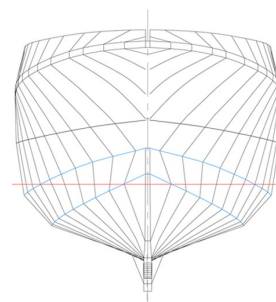

Palangrier

17,00 mètres Le Marius III

Ergonomique et fonctionnel

Longueur HT	17,00 m	Année 2006
Largeur HT	5,50 m	Moteur BAUDOUIN
Creux	2,05 m	Coque Polyester
Tirant d'eau arrière	2,00 m	
Longueur PP	14,50 m	Armateur
Capacité gazole	10 000 litres	SARL LE MARIUS
Cale à poissons	25 m ³	La Possession (974 La Réunion)
Équipage	6 hommes	Immatriculation RU 899 812
Jauge UMS	54 UMS	